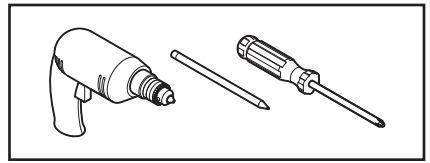

N109-011 / SPB8411

Spear T-Hinge

Tipo arpón decorativa con bisagra en T

Type harpon avec Charnière en T

Support gate in desired position and determine proper hinge location.

Respalde la puerta en la posición deseada y determine la ubicación de la bisagra.

Maintenir la barrière dans la position voulue et déterminer l'emplacement correct pour la charnière.

Check that all screws will fasten to post and gate frame.

Controle que todos los tornillos se sujeten al poste y al marco de la puerta.