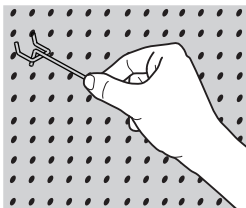

Single Hanger

Single hangers are perfect for organizing a wide range of tools, like wrenches, pliers, screwdrivers, hammers, paint brushes, tape measures, etc. National Hardware matte black shelf brackets hold up to 5 lbs per bracket.

Las perchas individuales son perfectas para organizar una amplia gama de herramientas, como llaves inglesas, alicates, destornilladores, martillos, pinceles, cintas métricas, etc. Los soportes de estante negro mate de National Hardware soportan hasta 5 libras por soporte.

Les cintres simples sont parfaits pour organiser une large gamme d'outils, comme des clés, des pinces, tournevis, marteaux, pinceaux, rubans à mesurer, etc. Les supports d'étagère noir mat de National Hardware peuvent supporter jusqu'à 5 lb par support.

Cups

Cups are another option great for organizing groups of items like pens or utensils. Cup nests into the cup holder. SWL 5 lbs. Las tazas son otra opción ideal para organizar grupos de artículos como bolígrafos o utensilios. La taza anida en el portavasos. SWL 5 libras.

Les tasses sont une autre option idéale pour organiser des groupes d'articles comme des stylos ou des ustensiles. La tasse s'imbrique dans le porte-gobelet. SWL 5 lbs.