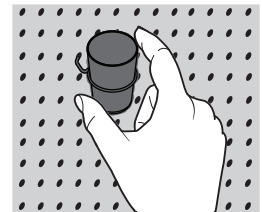

Parts in the box
Piezas en la caja
Pièces dans la boîte

Cup (1)
Taza
Coupe
SWL: 5 lbs

Shelf Bracket (4)
Soporte de estante
Support d'étagère
SWL: 5 lbs

2" Single Hook (3)
Gancho sencillo de 2"
2" Crochet simple
SWL: 5 lbs

4" Single Hook (3)
Gancho sencillo de 4"
4" Crochet simple
SWL: 5 lbs

J Hook (6)
Gancho J
J Crochet
SWL: 5 lbs

Paper Towel Holder (1)
Toallero de papel
Support d'essuie-tout
SWL: 5 lbs

J Hook

The J hook resembles the letter J. This is the perfect hook to hang things from. These are great to hang paintbrushes, ribbons, keys, storage bags, tools, utensils, clothing or scissors. National Hardware matte black hooks hold up to 5 pounds per hanger. El gancho J se asemeja a la letra J. Este es el gancho perfecto para colgar cosas. Estos son geniales para colgar pinceles, cintas, llaves, bolsas de almacenamiento, herramientas, utensilios, ropa o tijeras. Los ganchos negro mate de National Hardware soportan hasta 5 libras por percha. Le crochet J ressemble à la lettre J. C'est le crochet parfait pour accrocher les choses. Ceux-ci sont parfaits pour accrocher des pinceaux, des rubans, des clés, sacs de rangement, outils, ustensiles, vêtements ou ciseaux. National Hardware crochets noirs mats tenir jusqu'à 5 livres par cintre.

Shelf Bracket

Not everything you need to organize can be hung on a hook. Some items need to sit on a shelf. We have got you covered. National Hardware shelf brackets are included. They work with any shelf 8" in depth. These shelves can usually be found in 8", 12" or 24" lengths. They can be found in wood finish or white or black color. SWL 5 lbs.