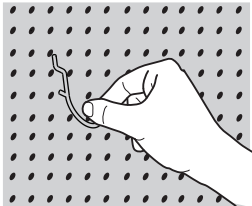

Parts in the box
 Piezas en la caja
 Pièces dans la boîte

Cup (1)
 Taza
 Coupe
 SWL: 5 lbs

Shelf Bracket (4)
 Soporte de estante
 Support d'étagère
 SWL: 5 lbs

2" Single Hook (3)
 Gancho sencillo de 2"
 2" Crochet simple
 SWL: 5 lbs

4" Single Hook (3)
 Gancho sencillo de 4"
 4" Crochet simple
 SWL: 5 lbs

J Hook (6)
 Gancho J
 J Crochet
 SWL: 5 lbs

Paper Towel Holder (1)
 Toallero de papel
 Support d'essuie-tout
 SWL: 5 lbs

J Hook

The J hook resembles the letter J. This is the perfect hook to hang things from. These are great to hang paintbrushes, ribbons, keys, storage bags, tools, utensils, clothing or scissors. National Hardware matte black hooks hold up to 5 pounds per hanger. El gancho J se asemeja a la letra J. Este es el gancho perfecto para colgar cosas. Estos son geniales para colgar pinceles, cintas, llaves, bolsas de almacenamiento, herramientas, utensilios, ropa o tijeras. Los ganchos negro mate de National Hardware soportan hasta 5 libras por percha. Le crochet J ressemble à la lettre J. C'est le crochet parfait pour accrocher les choses. Ceux-ci sont parfaits pour accrocher des pinceaux, des rubans, des clés, sacs de rangement, outils, ustensiles, vêtements ou ciseaux. National Hardware crochets noirs mats tenir jusqu'à 5 livres par cintre.

Shelf Bracket

Not everything you need to organize can be hung on a hook. Some items need to sit on a shelf. We have got you covered. National Hardware shelf brackets are included. They work with any shelf 8" in depth. These shelves can usually be found in 8", 12" or 24" lengths. They can be found in wood finish or white or black color. SWL 5 lbs.