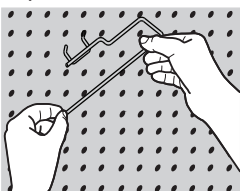

Paper Towel Holder

This holder is another helpful organizational tool. Utilize this hanger for a standard paper towel roll, ribbons, or tapes. SWL 5 lbs.

Este soporte es otra herramienta organizativa útil. Utilice esta percha para un rollo de toalla de papel estándar, cintas o cintas. SWL 5 libras.

Ce support est un autre outil d'organisation utile. Utilisez ce cintre pour un rouleau d'essuie-tout standard, des rubans ou des rubans adhésifs. SWL 5 lbs.