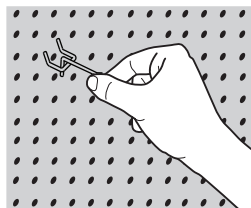

Single Hanger

Single hangers are perfect for organizing a wide range of tools, like wrenches, pliers, screwdrivers, hammers, paint brushes, tape measures, etc. National Hardware matte black shelf brackets hold up to 5 lbs per bracket.

Las perchas individuales son perfectas para organizar una amplia gama de herramientas, como llaves inglesas, alicates, destornilladores, martillos, pinceles, cintas métricas, etc. Los soportes de estante negro mate de National Hardware soportan hasta 5 libras por soporte.

Les cintres simples sont parfaits pour organiser une large gamme d'outils, comme des clés, des pinces, tournevis, marteaux, pinceaux, rubans à mesurer, etc. Les supports d'étagère noir mat de National Hardware peuvent supporter jusqu'à 5 lb par support.

Cups

Cups are another option great for organizing groups of items like pens or utensils. Cup nests into the cup holder. SWL 5 lbs. Las tazas son otra opción ideal para organizar grupos de artículos como bolígrafos o utensilios. La taza anida en el portavasos. SWL 5 libras.

Les tasses sont une autre option idéale pour organiser des groupes d'articles comme des stylos ou des ustensiles. La tasse s'imbrique dans le porte-gobelet. SWL 5 lbs.