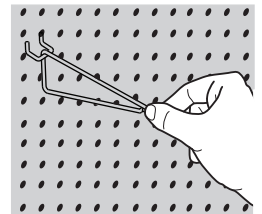

Shelf Bracket

Not everything you need to organize can be hung on a hook. Some items need to sit on a shelf. We have got you covered. National Hardware shelf brackets are included. They work with any shelf 8" in depth. These shelves can usually be found in 8", 12" or 24" lengths. They can be found in wood finish or white or black color. SWL 5 lbs.

No todo lo que necesitas organizar se puede colgar de un gancho. Algunos artículos deben sentarse en un estante. Lo tenemos cubierto. Se incluyen soportes de estante de National Hardware. Trabajan con cualquier estantería de 8" de profundidad. Estos estantes generalmente se pueden encontrar en longitudes de 8", 12" o 24". Se pueden encontrar en acabado de madera o color blanco o negro. SWL 5 libras.

Tout ce que vous devez organiser ne peut pas être accroché à un crochet. Certains articles doivent être assis sur une étagère. Nous avons ce qu'il vous faut. Les supports d'étagère du matériel national sont inclus. Ils travaillent avec n'importe quelle étagère de 8 « de profondeur. Ces étagères se trouvent généralement en longueurs de 8 », 12 » ou 24 ». Ils peuvent être trouvés dans la finition du bois ou de couleur blanche ou noire. SWL 5 lbs.